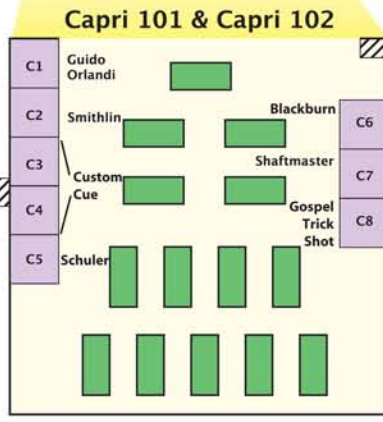

Exhibitor Floor Plan

- | | | | | | |
|--|--|---|---|---|--|
| 20
AE Cues
720-542-8750
aecues@aecues.com | 16
Connoisseur of Custom Cues
817-296-4151
na | 19
Espiritu Custom Cues
601-825-7077
espiritucues@att.net | 18
Jacoby Custom Cue
715-886-2900
sales@jacobycustomcues.com | 8,9
Omega Billiards
714-797-5620
mike@omegabilliards.com | 42,43
Sterling Gaming
704-821-1010
sales@sterling-gaming.com |
| R6, R7
Allen Hopkins Trinit Cues
910-616-5665
allen@trinitcues.com | 4
Cue Guard Cue Storage
307-875-3447
jimwawa48@yahoo.com | 1,2,3
Frank's Center Inc
417-667-9190
sales@frankcenterinc.com | 15
Jerry Olivier Custom Cues
713-542-7276
jocues@flash.net | 12,13
Palmer Cues
702-876-4083
palmercues@yahoo.com | 21,22
Tiger Products
704-821-1010
tony@tigerproducts.com |
| 30,33
Bebob Publishing
734-462-9500
bebob@micb.com | C3,C4
Custom Cue Connection
210-650-0102
ronyeeyer@sbcglobal.net | 8
Fred Stoll Photography
386-671-0973
fstoll1@cflrr.com | 14
Justis Cases
954-974-5614
justis4@aol.com | 25,26
Poison Cues
904-448-8748
twalton@predatorcues.com | 50
Samsara
701-776-7240
jim@samsaracues.com |
| 51
Billiard Community
561-441-5252
mbradford@billiardcommunity.com | 17
Dan Dishaw Custom Cues
315-439-4777
dan@dishawcues.com | C8
Gospel Trick Shot Ministries
906-542-7069
guidoorlandi@wildblue.net | Capri 112-113
Masters Pool School
214-908-2908
goettlicher@verizon.net | 39,40
PoolDawg.com
720-214-3668
Keven@PoolDawg.com | CS
Schuler Cue
847-340-1122
steve@cue-sales.com |
| 44
Billiard Life
917-838-9131
cp@billiardlifeusa.com | 6
DaVinci Cues
310-487-1296
johnn_hardy@yahoo.com | C1
Guido Orlandi Cues & Repair
906-542-7069
guidoorlandi@wildblue.net | 48,49
McDermott Handcrafted Cues
262-251-4090
jcernicka@mcdermottcues.com | 41
Pooltees.com
646-918-4270
info@pooltees.com | 7
Tips Pro Shop (Longoni)
403-585-8477
kara@tipsproshop.ca |
| C6
Blackburn Cue Repair Inc
615-498-4437
na | 23
Diamond Billiard Products
812-288-7665
chad@diamondbilliard.com | 6A
HR Billiards
818-400-7960
hector@probilliards.com | 38
Hustlin USA Clothing Co Inc
916-560-0008
ahargain@yahoo.com | 27,28,29
Predator Cues
904-448-8748
nmgroc@predatorgroup.com | 52
Viking Cue Mfg Inc
608-271-5155
info@vikingcue.com |
| Foyer
Bodie Mechanics Massage
702-860-2319
rgray4529@hotmail.com | Foyer
Discount Custom Apparel
702-597-0278
apparel@playspool.com | 36,37
OB Cues
845-297-5511
lpault@rt9ny.com | 53-55
Mueller Recreational Products
800-627-8888
roy@muellers.com | 31,32
Robin's Pro Shop
714-638-5370
robindodson@ix.netcom.com | 24
Spot Clothing
347-267-3481
norkafilms@gmail.com |
| 56
BreakRak
918-543-6600
charleybond@tds.net | Foyer
Dr. Cue Promotions
765-795-4968
www.drucuepromotions.com | 10,11
Imeedan Sports
904-225-2838
campbelldan@att.net | 36,37
OB Cues
845-297-5511
rbunnell@obcues.com | R3,R4,R5
RT9 Designs
845-297-5511
lpault@rt9ny.com | |
| 5
Castillo Leather Goods
773-491-0018
calega@sbcglobal.net | | | | | |